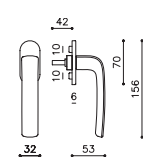

Diva

Luca Casini 2019

M256B

rosetta bassa/low rosette

C256

K256B

ottone/brass

CR cromo lucido/bright chrome

TS superoro satinato/supergold satin

CO cromo satinato/satin chrome

DS superbronzo satinato/superbronze satin

US superantracite sat./superanthracite satin

M256RB8B
M256RY8B

M256VB8B
M256VY8B

M256PB8B
M256PY8B

C256

K256B

K256P